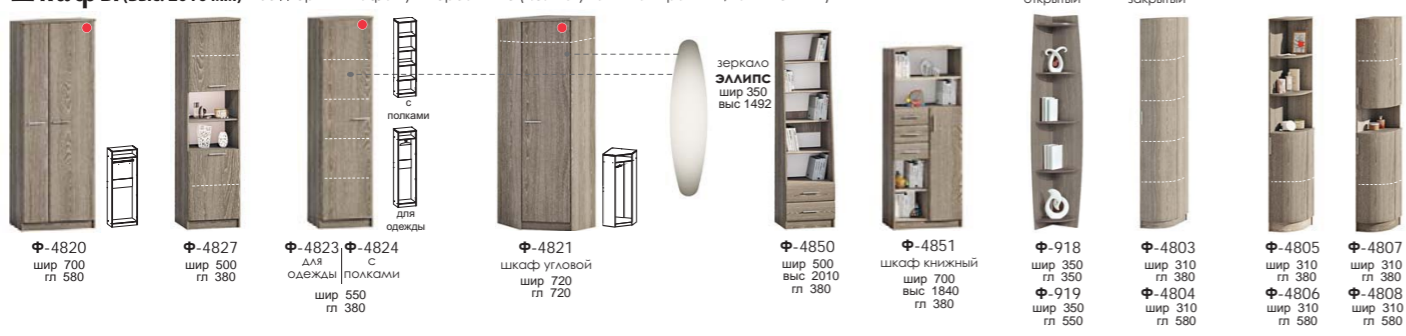

### Полный ассортимент шкафов-купе см. каталог "Шкафы-купе"

### Варианты комплектаций шкаф-купе

### Шкафы-купе „Европейская навесная система“

выс. 2200 мм

Цвет фасада - указан на фасаде

Длина	гл. 620 мм		
	Ф-4951	Ф-4958	Ф-4993
1,4 м	Ф-4951	Ф-4958	Ф-4993
1,5 м	Ф-4952	Ф-4959	Ф-4994
1,6 м	Ф-4953	Ф-4960	Ф-4995
1,8 м	Ф-4954	Ф-4961	Ф-4996
2,0 м	Ф-4955	Ф-4962	Ф-4997
2,2 м	Ф-4956	Ф-4963	Ф-4998
2,4 м	Ф-4957	Ф-4964	Ф-4999

### Кровати

Полный ассортимент кроватей см. каталог "Спальни"