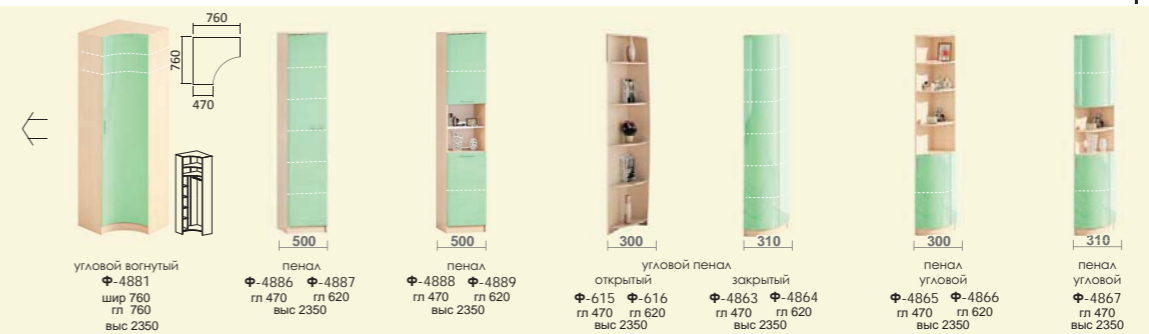

## Секционные элементы

Волна Детские МДФ фасады

Цвет фасада - указан на фасаде

Схемы внутреннего устройства см. СТ 115

шкафы-купе 2,6-5,0 м см. стр.112-113

Внешний вид шкафа	Длина	гл. 470 мм		гл. 620 мм		гл. 470 мм		гл. 620 мм		гл. 470 мм		гл. 620 мм	
		Х	Х	Х	Х	Х	Х	Х	Х	Х	Х	Х	Х
2-х дв.	0,9 м	Ф-5489	Ф-5490	Ф-5552	Ф-5553	Ф-5423	Ф-5424	Ф-5464	Ф-5465	Ф-5317	Ф-5318	Ф-5319	Ф-5320
	1,0 м	Ф-5491	Ф-5492	Ф-5554	Ф-5555	Ф-5425	Ф-5426	Ф-5466	Ф-5467	Ф-5321	Ф-5322	Ф-5323	Ф-5324
	1,1 м	Ф-5493	Ф-5494	Ф-5556	Ф-5557	Ф-5427	Ф-5428	Ф-5468	Ф-5469	Ф-5325	Ф-5326	Ф-5327	Ф-5328
	1,2 м	Ф-5495	Ф-5496	Ф-5558	Ф-5559	Ф-5429	Ф-5430	Ф-5470	Ф-5471	Ф-5329	Ф-5330	Ф-5331	Ф-5332
	1,3 м	Ф-5497	Ф-5498	Ф-5560	Ф-5561	Ф-5431	Ф-5432	Ф-5472	Ф-5473	Ф-5333	Ф-5334	Ф-5335	Ф-5336
	1,4 м	Ф-5499	Ф-5501	Ф-5562	Ф-5563	Ф-5433	Ф-5434	Ф-5474	Ф-5475	Ф-5337	Ф-5338	Ф-5339	Ф-5340
	1,5 м	Ф-5502	Ф-5503	Ф-5564	Ф-5565	Ф-5435	Ф-5436	Ф-5476	Ф-5477	Ф-5341	Ф-5342	Ф-5343	Ф-5344
	1,6 м	Ф-5504	Ф-5505	Ф-5566	Ф-5567	Х	Х	Х	Х	Ф-5345	Ф-5346	Ф-5347	Ф-5348
	1,7 м	Ф-5506	Ф-5507	Ф-5568	Ф-5569	Х	Х	Х	Х	Ф-5349	Ф-5350	Ф-5351	Ф-5352
	1,8 м	Ф-5508	Ф-5509	Ф-5570	Ф-5571	Х	Х	Х	Х	Ф-5353	Ф-5354	Ф-5355	Ф-5356
3-х дв.	1,9 м	Ф-5510	Ф-5511	Ф-5572	Ф-5573	Х	Х	Х	Х	Ф-5357	Ф-5358	Ф-5359	Ф-5360
	2,0 м	Ф-5512	Ф-5513	Ф-5574	Ф-5575	Ф-5437	Ф-5438	Ф-5478	Ф-5479	Ф-5341	Ф-5342	Ф-5343	Ф-5344
	2,1 м	Ф-5514	Ф-5515	Ф-5576	Ф-5577	Ф-5439	Ф-5440	Ф-5480	Ф-5481	Ф-5345	Ф-5346	Ф-5347	Ф-5348
	2,2 м	Ф-5516	Ф-5517	Ф-5578	Ф-5579	Ф-5441	Ф-5442	Ф-5482	Ф-5483	Ф-5349	Ф-5350	Ф-5351	Ф-5352
	2,3 м	Ф-5518	Ф-5519	Ф-5580	Ф-5581	Ф-5443	Ф-5444	Ф-5484	Ф-5485	Ф-5353	Ф-5354	Ф-5355	Ф-5356
	2,4 м	Ф-5520	Ф-5521	Ф-5582	Ф-5583	Ф-5445	Ф-5446	Ф-5486	Ф-5487	Ф-5357	Ф-5358	Ф-5359	Ф-5360
	2,5 м	Ф-5522	Ф-5523	Ф-5584	Ф-5585	Х	Х	Х	Х	Ф-5361	Ф-5362	Ф-5363	Ф-5364
	2,6 м	Ф-5524	Ф-5525	Ф-5586	Ф-5587	Х	Х	Х	Х	Ф-5365	Ф-5366	Ф-5367	Ф-5368
	2,7 м	Ф-5526	Ф-5527	Ф-5588	Ф-5589	Х	Х	Х	Х	Ф-5369	Ф-5370	Ф-5371	Ф-5372
	угловой	1x1 м	Х	Х	Ф-5461	Ф-5488	Ф-5381						

### Варианты комплектаций шкафа-купе