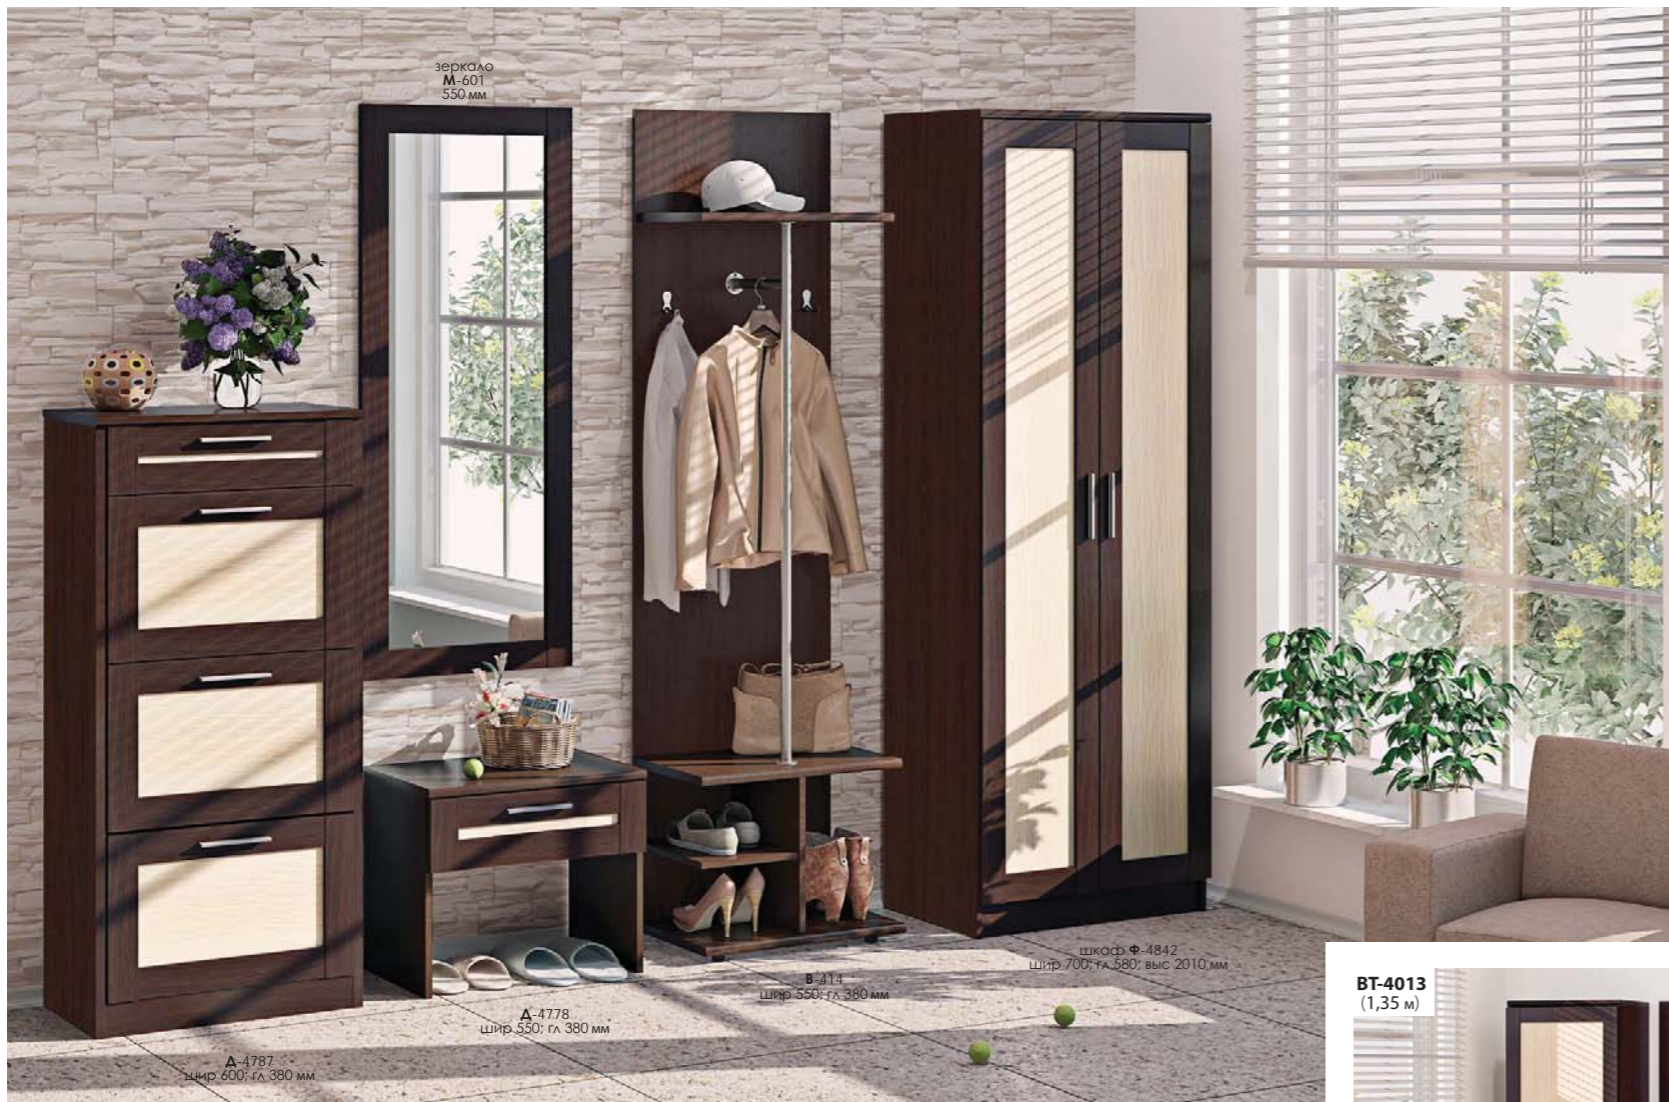

Цвет на фото: Корпус - венге, Фасад - дуб молочный/венге

BT-4011 (2,4 м)