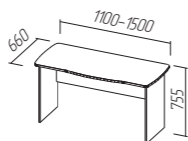

Посекционный подбор и цвет стр. 104

▶ **СК-3746** (1,3 м)
СК-3747 (1,4 м)
СК-3748 (1,5 м)