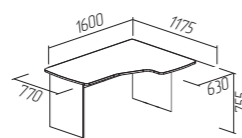

Стол угловой компьютерно-письменный 1600x1175мм

Посекционный подбор и цвет стр. 104