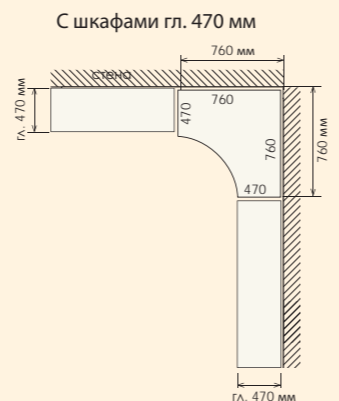

С угловым вогнутым