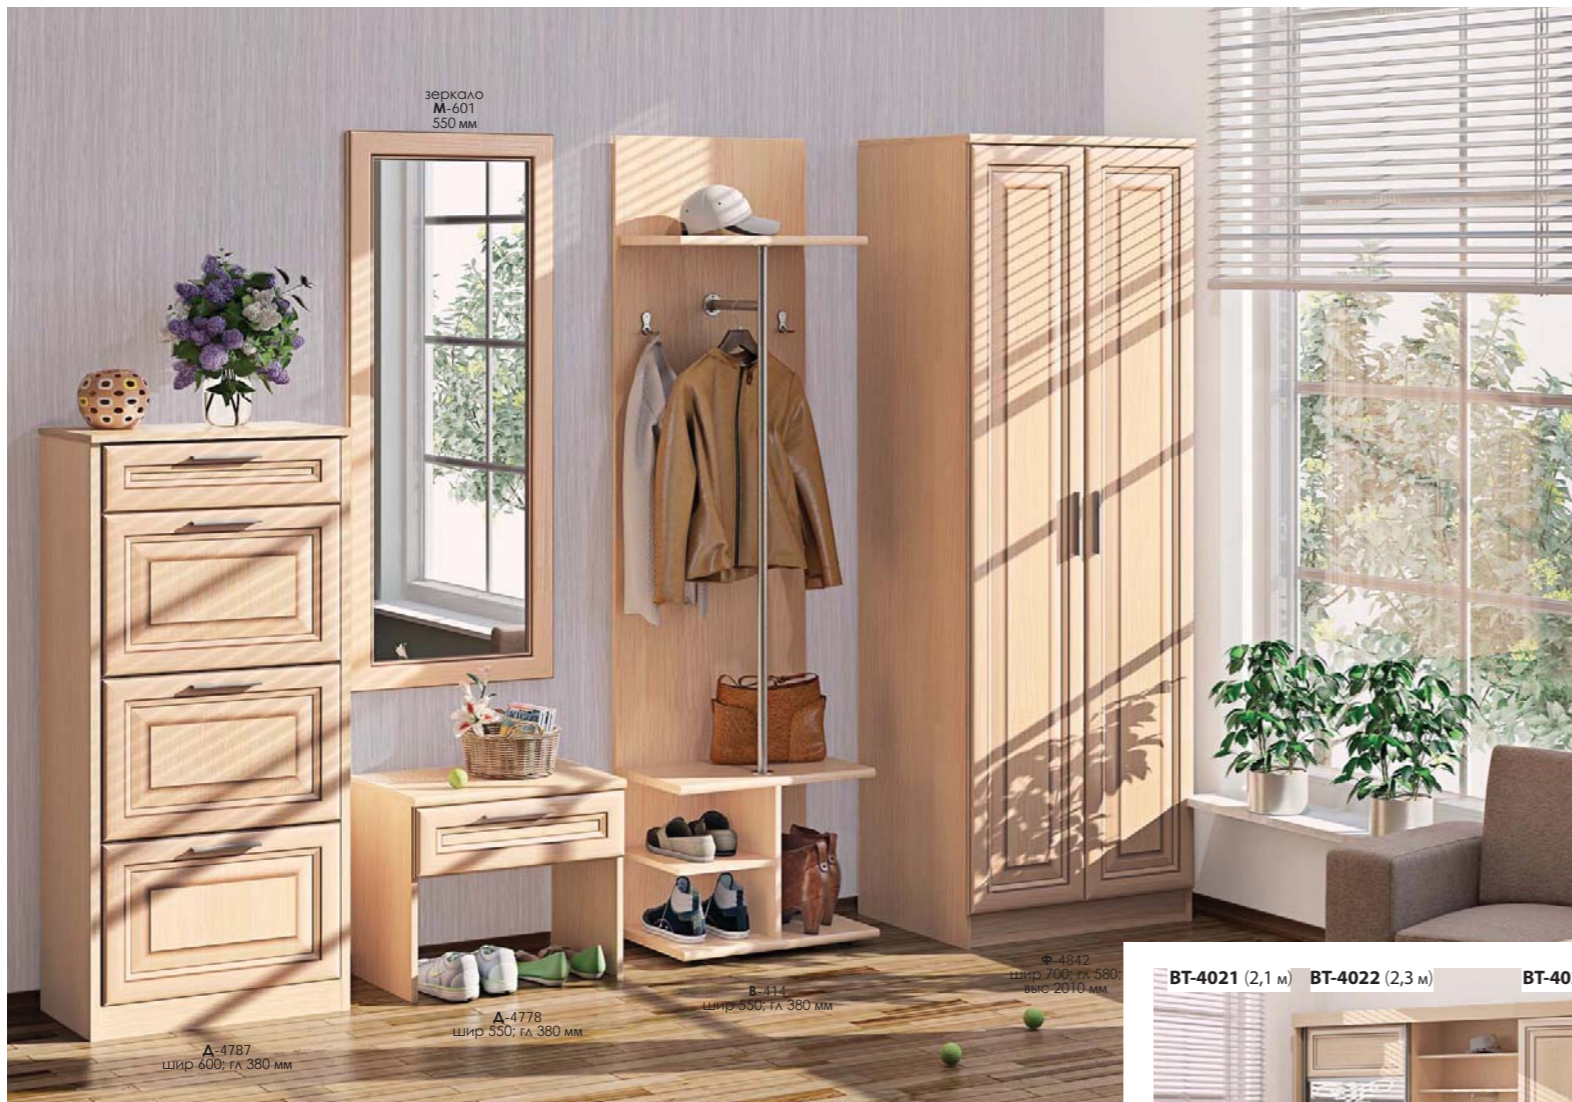

Цвет: Корпус - венге, Фасад - дуб мол/венге

Цвет на фото: Корпус - дуб молочный, Фасад - дуб молочный

BT-4019 (2,4 м)