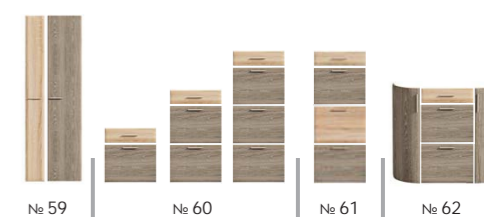

Комбинации фасадов дуб трюфель/натуральный