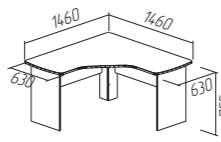

Стол угловой компьютерно-письменный 1460x1460 мм

Посекционный подбор и цвет стр. 104

Цвет на фото: Корпус - дуб трюфель, Фасад МДФ - дуб трюфель