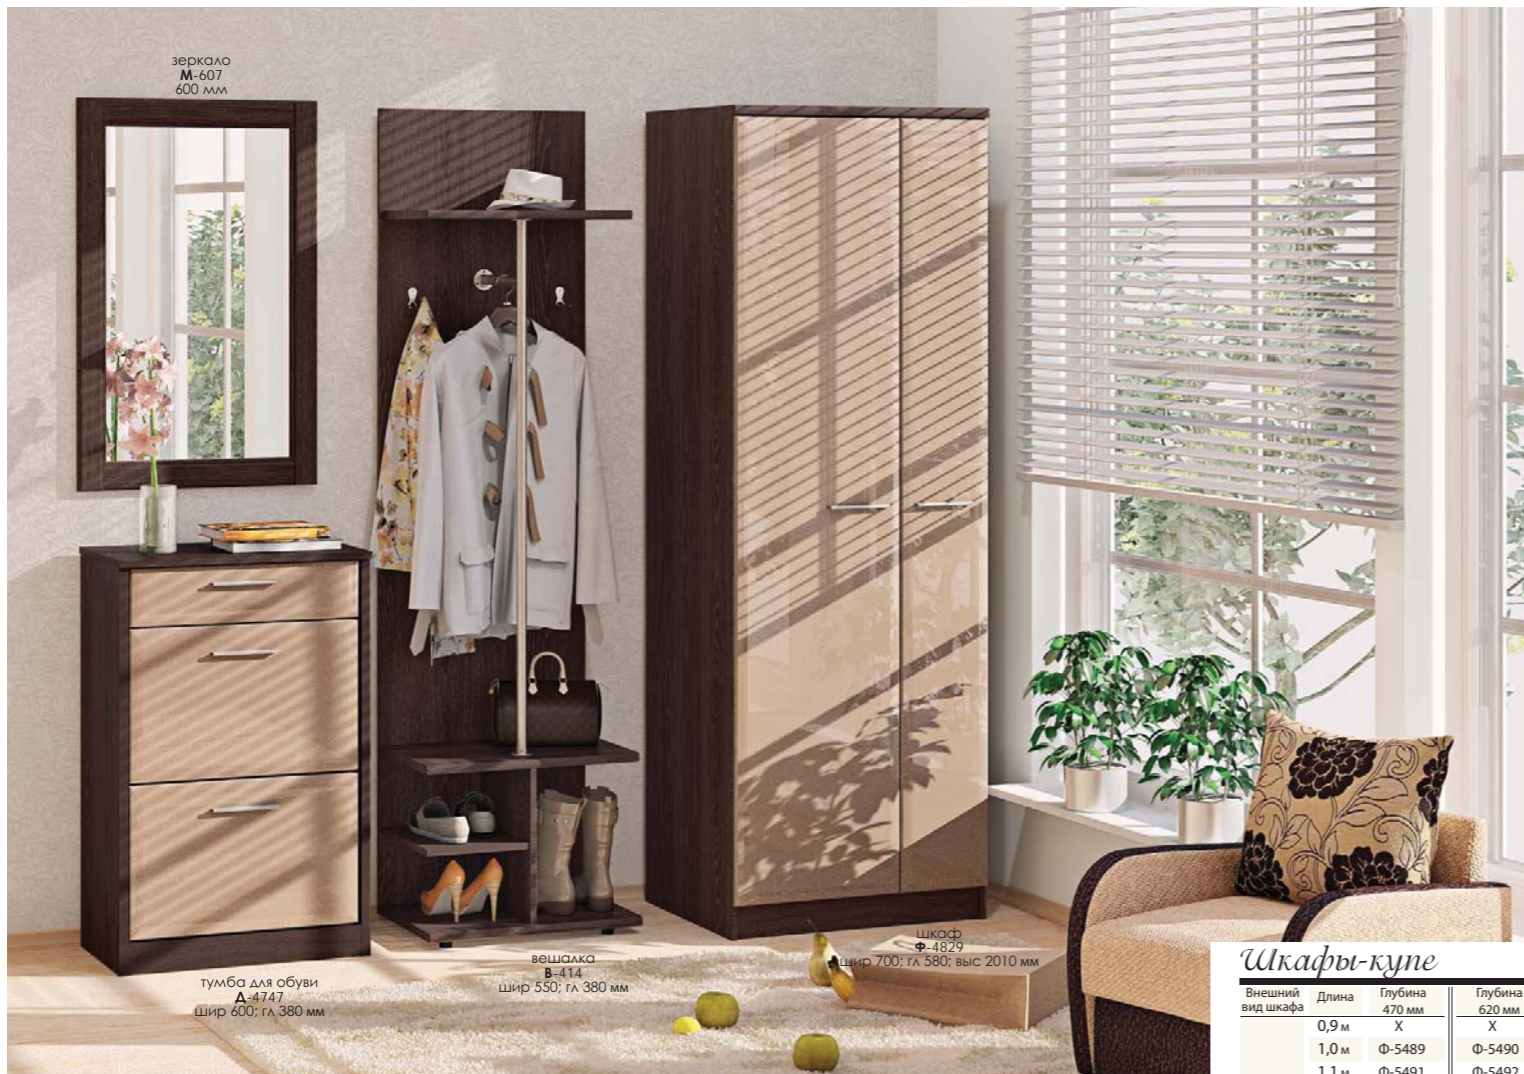

зеркало  
М-607  
600 мм

вешалка  
В-414  
шир 550; гл 380 мм

шкаф  
Ф-4829  
шир 700; гл 580; выс 2010 мм

тумба для обуви  
А-4747  
шир 600; гл 380 мм

Цвет на фото: Корпус - венге, Фасад - медовый глянец перламутр