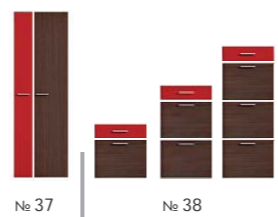

Комбинации фасадов венге/красный