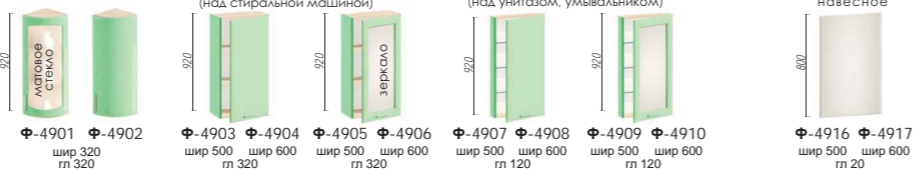

ВК-4927 (1,72 м) ▶

Цвет на фото: Корпус МДФ - кремовый перламутр, Фасад МДФ - кремовый глянец перламутр

◀ ВК-4923

Цвет на фото: Корпус МДФ - медовый перламутр (корпус пенала - белый), Фасад МДФ - медовый глянец перламутр