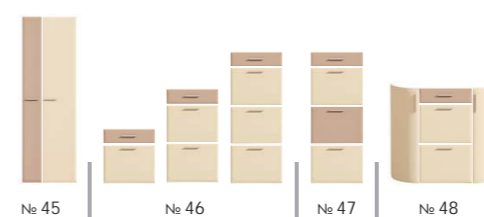

Комбинации фасадов кремовой/медовой перламутр