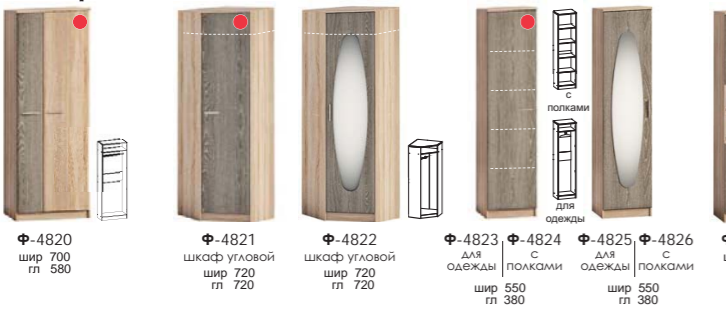

Шкафы (выс. 2010 мм) Все двери в шкафах универсальные (т.е. могут быть как правыми так и левыми)

Тумба для обуви

Вертикального хранения гл. 280 мм

Горизонтального хранения гл. 380 мм

Горизонтального хранения (с угловым оконечанием) гл. 380 мм

Вешалки (выс. 2010 мм)

Вешалка В-411 | Вешалка В-413 | Вешалка В-412 | Вешалка В-414

Зеркала (выс. 2010 мм)

Зеркало М-606 | Зеркало М-607 | Зеркало М-608 | Зеркало М-609

Цвет корпуса ЛДСП и рамки зеркала

Цвет фасада ЛДСП

Гнутые фасады только:

- дуб молочный
- дуб натуральный
- дуб трюфель
- венге

И изделия с красной точкой на фасадах возможно заказать с печатью

с печатью