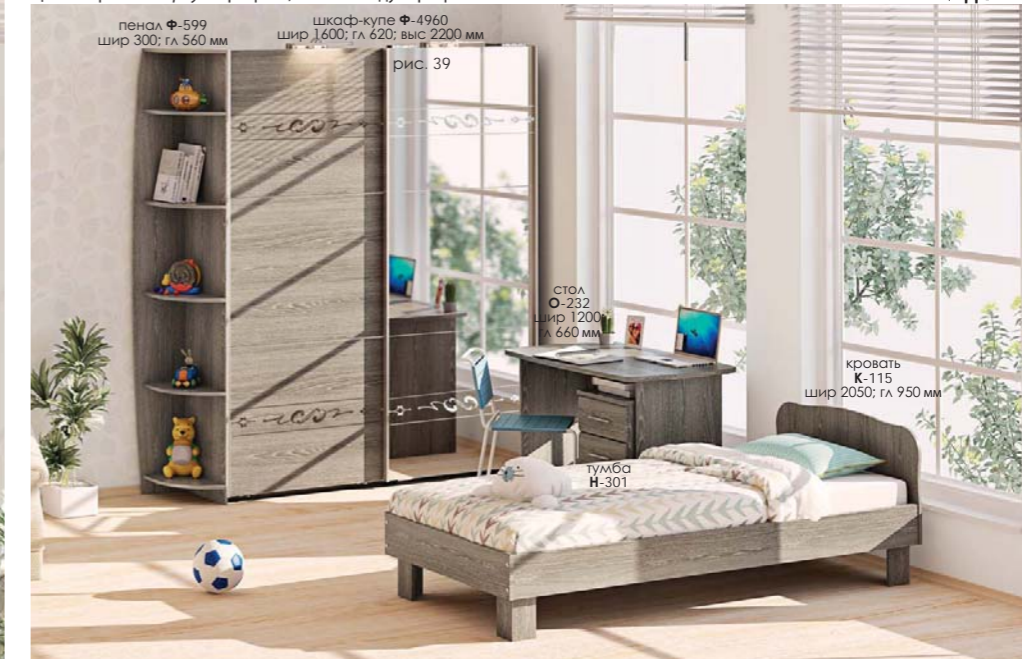

Цвет на фото: Корпус - трюфель, Фасад - дуб трюфель

▼ ДЧ-4105