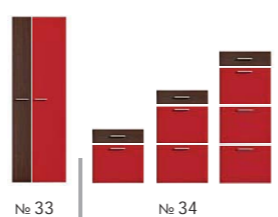

Комбинации фасадов венге/красный