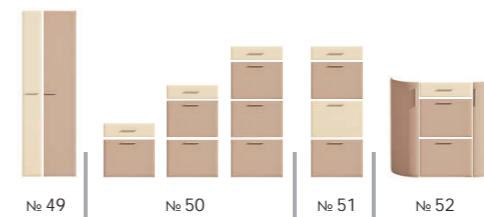

Комбинации фасадов кремовой/медовой перламутр