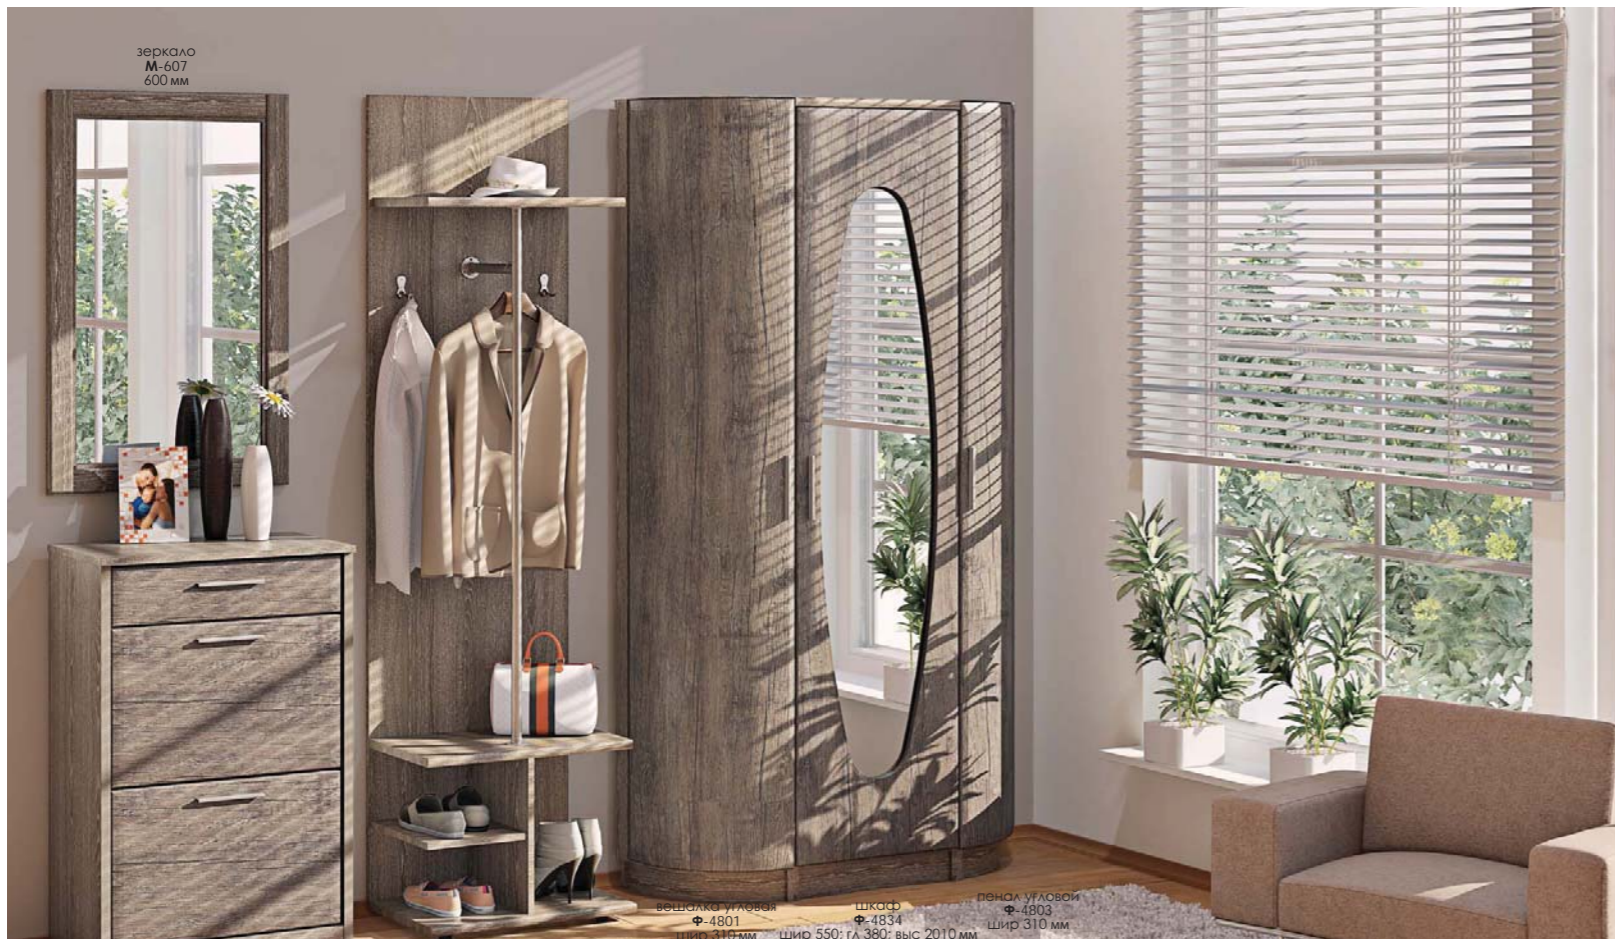

зеркало
М-607
600 мм