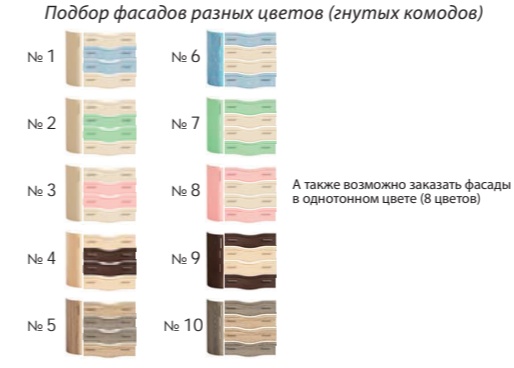

Шафы (выс. 2010 мм)