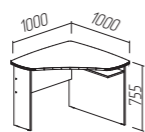

Стол угловой 1000x1000 мм компьютерно-письменный

Посекционный подбор и цвет стр. 104