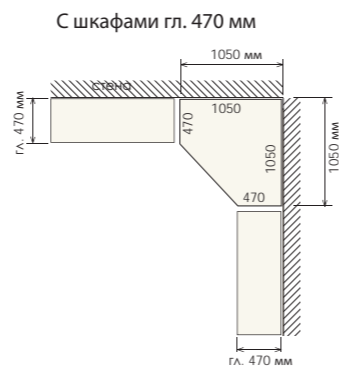

Серый цвет - зеркало, белый цвет - матовый рисунок

Два прямых

Пример заказа:
корпус Ф-963 - 1 шт.
фасад Ф-529 - 2 шт. (ширина фасада 595 мм)

Карниз ЛДСП обрезается при установке шкафа

С угловым

С угловым вогнутым

Одно зеркало

Два зеркала

Три зеркала, четыре и шесть зеркал (для 4-х зеркал добавляется 1 шт. центральное зеркало)
(для 6-х зеркал добавляется 3 шт. центральных зеркал)

*Возможно исполнение наоборот - это весь фасад матовый, а рисунок зеркало