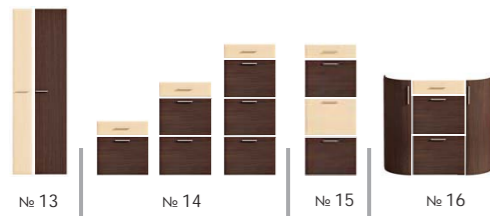

Подбор цветowych комбинаций тумб обувных, шкафов

Комбинации фасадов венге/дуб молочный