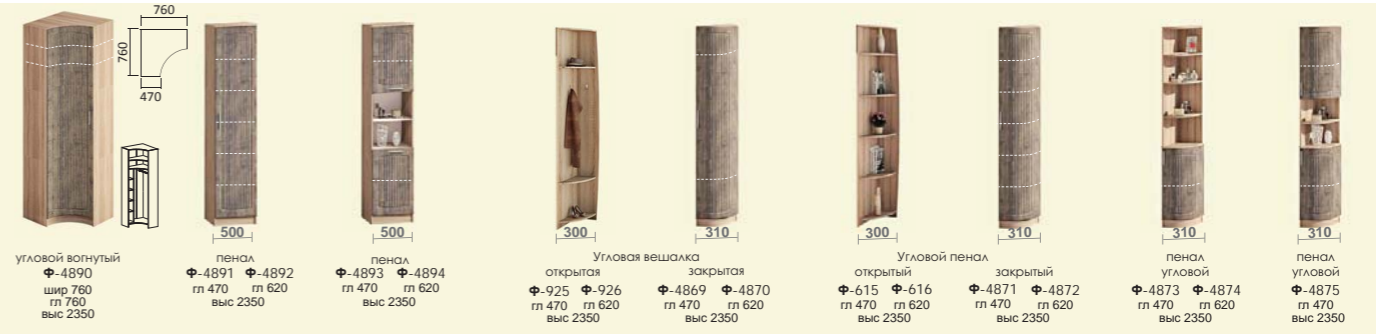

Шкафы - купе „Классическая система”

выс. 2350 мм - комплектация 1,2,4,5
выс. 2440 мм - комплектация 3,4

Секционные элементы

Сопрано МДФ фасады

Собирается на правую и левую стороны

Количество дверей	Длина	гл. 470 мм		гл. 620 мм		гл. 470 мм		гл. 620 мм		гл. 470 мм		гл. 620 мм			
		Ф-5656	Ф-5657	Ф-5706	Ф-5707	Ф-5317	Ф-5318	Ф-5035	Ф-5038	Ф-5041	Ф-5013	Ф-5035	Ф-5038	Ф-5041	Ф-5013
2-х дв.	0,9 м	Ф-5658	Ф-5659	Ф-5708	Ф-5709	Ф-5319	Ф-5320	X	X	X	X	X	X		
	1,0 м	Ф-5660	Ф-5661	Ф-5710	Ф-5711	Ф-5321	Ф-5322	X	X	X	X	X	X		
	1,1 м	Ф-5662	Ф-5663	Ф-5712	Ф-5713	Ф-5323	Ф-5324	X	X	X	X	X	X		
	1,2 м	Ф-5664	Ф-5665	Ф-5714	Ф-5715	Ф-5325	Ф-5326	X	X	X	X	X	X		
	1,3 м	Ф-5666	Ф-5667	Ф-5716	Ф-5717	Ф-5327	Ф-5328	X	X	X	X	X	X		
	1,4 м	Ф-5668	Ф-5669	Ф-5718	Ф-5719	Ф-5329	Ф-5330	X	X	X	X	X	X		
	1,5 м	Ф-5670	Ф-5671	Ф-5720	Ф-5721	Ф-5331	Ф-5332	X	X	X	X	X	X		
	1,6 м	Ф-5672	Ф-5673	Ф-5722	Ф-5723	Ф-5333	Ф-5334	X	X	X	X	X	X		
	1,7 м	X	X	X	X	Ф-5335	Ф-5336	X	X	X	X	X	X		
	1,8 м	X	X	X	X	Ф-5337	Ф-5338	X	X	X	X	X	X		
1,9 м	X	X	X	X	Ф-5339	Ф-5340	X	X	X	X	X	X			
2,0 м	X	X	X	X	Ф-5341	Ф-5342	X	X	X	X	X	X			
3-х дв.	1,8 м	Ф-5674	Ф-5675	Ф-5724	Ф-5725	Ф-5343	Ф-5344	X	X	X	X	X	X		
	2,1 м	Ф-5676	Ф-5677	Ф-5726	Ф-5727	Ф-5345	Ф-5346	X	X	X	X	X	X		
	2,2 м	Ф-5678	Ф-5679	Ф-5728	Ф-5729	Ф-5347	Ф-5348	X	X	X	X	X	X		
	2,3 м	Ф-5680	Ф-5681	Ф-5730	Ф-5731	Ф-5349	Ф-5350	X	X	X	X	X	X		
	2,4 м	Ф-5682	Ф-5683	Ф-5732	Ф-5733	Ф-5351	Ф-5352	X	X	X	X	X	X		
	2,5 м	Ф-5684	Ф-5685	Ф-5734	Ф-5735	Ф-5353	Ф-5354	X	X	X	X	X	X		
	2,6 м	X	X	X	X	Ф-5355	Ф-5356	X	X	X	X	X	X		
2,7 м	X	X	X	X	X	X	X	X	X	X	X	X			
угловой	1x1 м	Ф-5705		Ф-5754		Ф-5381		X	X	X	X	X	X		

Варианты комплектаций шкафов-купе

Шкафы (выс. 2010 мм)

Вешалки (выс. 2010 мм)

Зеркала (выс. 2010 мм)