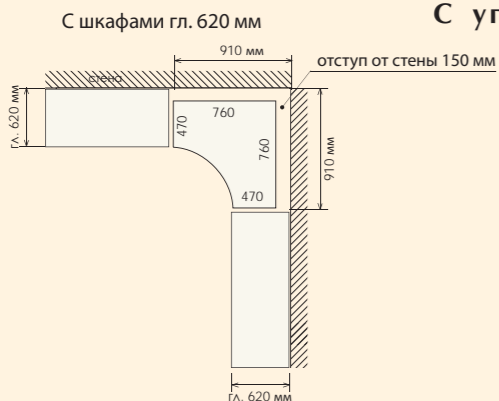

С угловым вогнутым