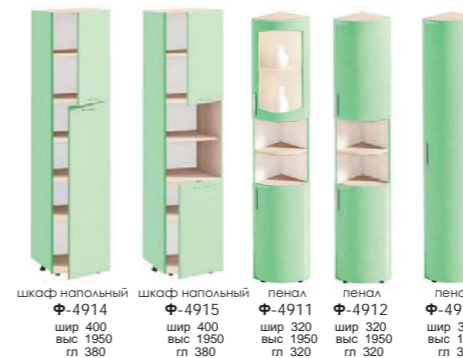

◀ ВК-4924

Шкафы для ванной комнаты

▼ ВК-4925