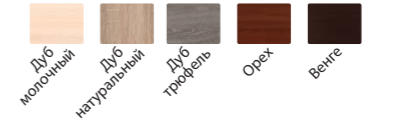

Цвет корпуса ЛДСП и рамка зеркала