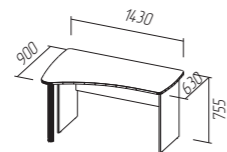

Стол угловой компьютерно-письменный

Посекционный подбор и цвет стр. 104