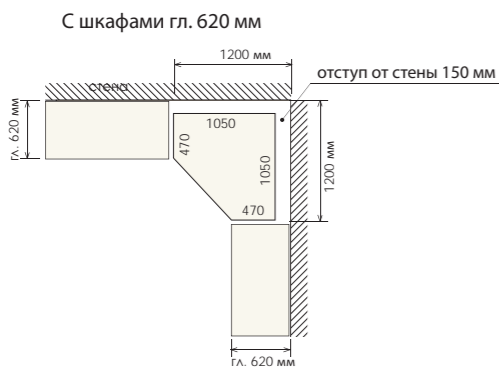

Серый цвет - зеркало, белый цвет - матовый рисунок

Два прямых

Пример заказа:
корпус Ф-963 - 1 шт.
фасад Ф-529 - 2 шт. (ширина фасада 595 мм)

Карниз ЛДСП обрезается при установке шкафа

С угловым

С угловым вогнутым

Одно зеркало

Два зеркала

Три зеркала, четыре и шесть зеркал (для 4-х зеркал добавляется 1 шт. центральное зеркало)
(для 6-х зеркал добавляется 3 шт. центральных зеркал)

*Возможно исполнение наоборот - это весь фасад матовый, а рисунок зеркало