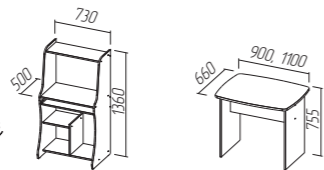

Стол прямой Стол прямой, навесной
компьютерно-письменный

Посекционный подбор и цвет стр. 104

АДСТ, МФФ
"Столы"

АДСТ, МФФ
"Столы"