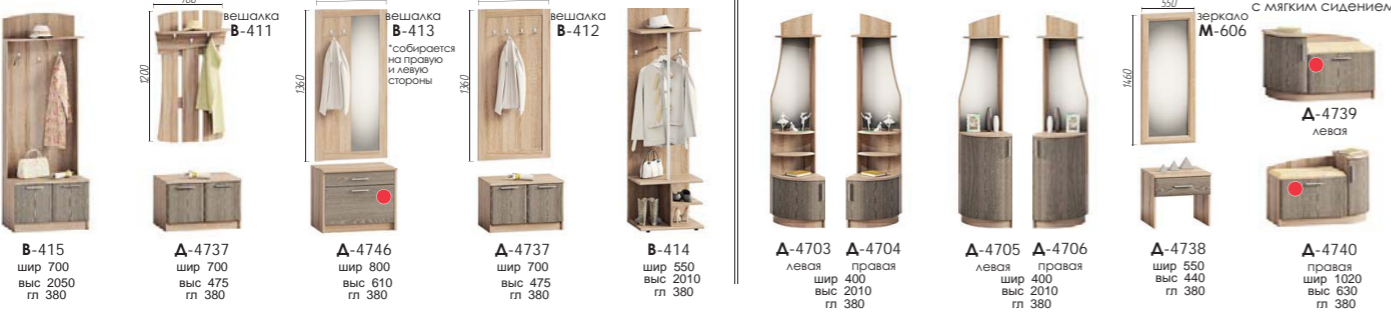

Вешалки (выс. 2010 мм)

Зеркала (выс. 2010 мм)