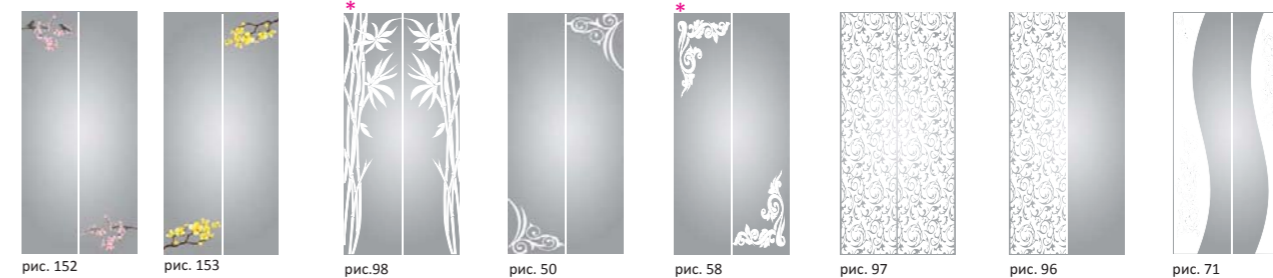

Два зеркала