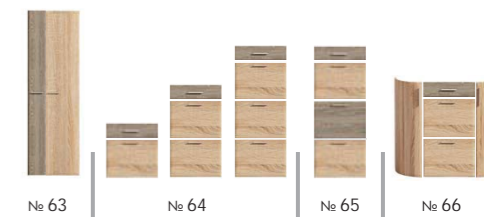

Комбинации фасадов дуб трюфель/натуральный