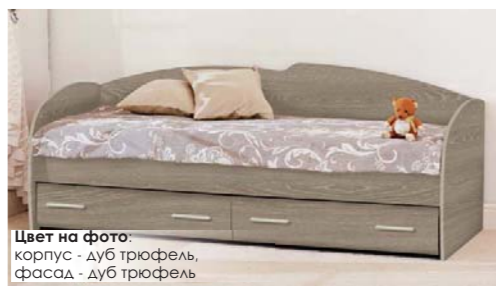

Цвет на фото:
корпус - венге,
фасад - дуб молочный/венге

Цвет на фото:
корпус - орех,
фасад - дуб молочный/орех

Цвет на фото:
корпус - дуб трюфель,
фасад - дуб трюфель

▲ **К-117 (ЛДСП фасад)**