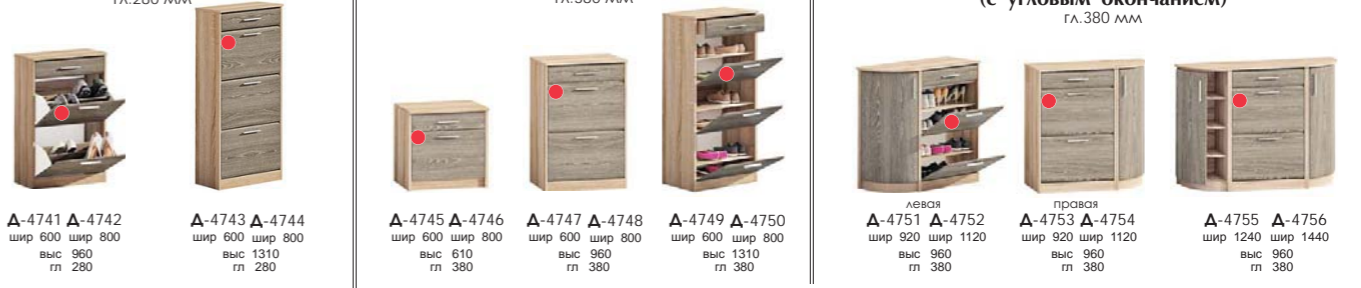

Вертикального хранения гл. 280 мм

Горизонтального хранения гл. 380 мм

Горизонтального хранения (с угловым окончанием) гл. 380 мм