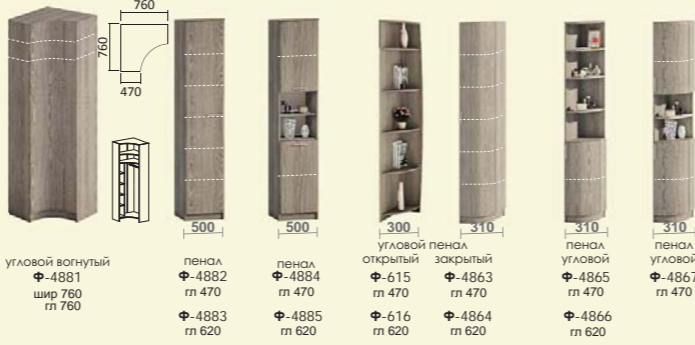

## Секционные элементы

Софт Детские фасады ЛДСП

Цвет фасада - указан на фасаде

Схемы внутреннего устройства см. ст. 114-115

шкафы-купе 2,8-5,0 м см. стр.112-113

Количество дверей	Длина	гл. 470 мм		гл. 620 мм		гл. 470 мм		гл. 620 мм	
		Ф-5251	Ф-5254	Ф-5185	Ф-5186	Ф-5317	Ф-5318	Ф-5319	Ф-5320
2-х дв.	0,9 м	Ф-5253	Ф-5254	Ф-5187	Ф-5188	Ф-5321	Ф-5322	Ф-5323	Ф-5324
	1,0 м	Ф-5255	Ф-5256	Ф-5189	Ф-5190	Ф-5325	Ф-5326	Ф-5327	Ф-5328
	1,1 м	Ф-5257	Ф-5258	Ф-5191	Ф-5192	Ф-5329	Ф-5330	Ф-5331	Ф-5332
	1,2 м	Ф-5259	Ф-5260	Ф-5193	Ф-5194	Ф-5333	Ф-5334	Ф-5335	Ф-5336
	1,3 м	Ф-5261	Ф-5262	Ф-5195	Ф-5196	Ф-5337	Ф-5338	Ф-5339	Ф-5340
	1,4 м	Ф-5263	Ф-5264	Ф-5197	Ф-5198	Ф-5341	Ф-5342	Ф-5343	Ф-5344
	1,5 м	Ф-5265	Ф-5266	Ф-5199	Ф-5200	Ф-5345	Ф-5346	Ф-5347	Ф-5348
	1,6 м	Ф-5267	Ф-5268	Ф-5202	Ф-5203	Ф-5349	Ф-5350	Ф-5351	Ф-5352
	1,7 м	Ф-5269	Ф-5270	Ф-5204	Ф-5205	Ф-5353	Ф-5354	Ф-5355	Ф-5356
	1,8 м	Ф-5271	Ф-5272	Ф-5206	Ф-5207	Ф-5357	Ф-5358	Ф-5359	Ф-5360
3-х дв.	1,8 м	Ф-5275	Ф-5276	Ф-5210	Ф-5211	Ф-5341	Ф-5342	Ф-5343	Ф-5344
	2,1 м	Ф-5277	Ф-5278	Ф-5212	Ф-5213	Ф-5345	Ф-5346	Ф-5347	Ф-5348
	2,2 м	Ф-5279	Ф-5280	Ф-5214	Ф-5215	Ф-5349	Ф-5350	Ф-5351	Ф-5352
	2,3 м	Ф-5281	Ф-5282	Ф-5216	Ф-5217	Ф-5353	Ф-5354	Ф-5355	Ф-5356
	2,4 м	Ф-5283	Ф-5284	Ф-5218	Ф-5219	Ф-5357	Ф-5358	Ф-5359	Ф-5360
	2,5 м	Ф-5285	Ф-5286	Ф-5220	Ф-5221	Ф-5361	Ф-5362	Ф-5363	Ф-5364
	2,6 м	Ф-5287	Ф-5288	Ф-5222	Ф-5223	Ф-5365	Ф-5366	Ф-5367	Ф-5368
2,7 м	Ф-5289	Ф-5290	Ф-5224	Ф-5225	Ф-5369	Ф-5370	Ф-5371	Ф-5372	
угловой	1x1 м	Ф-5316		Ф-5250		Ф-5381			

### Полный ассортимент шкафов-купе см. каталог "Шкафы-купе"